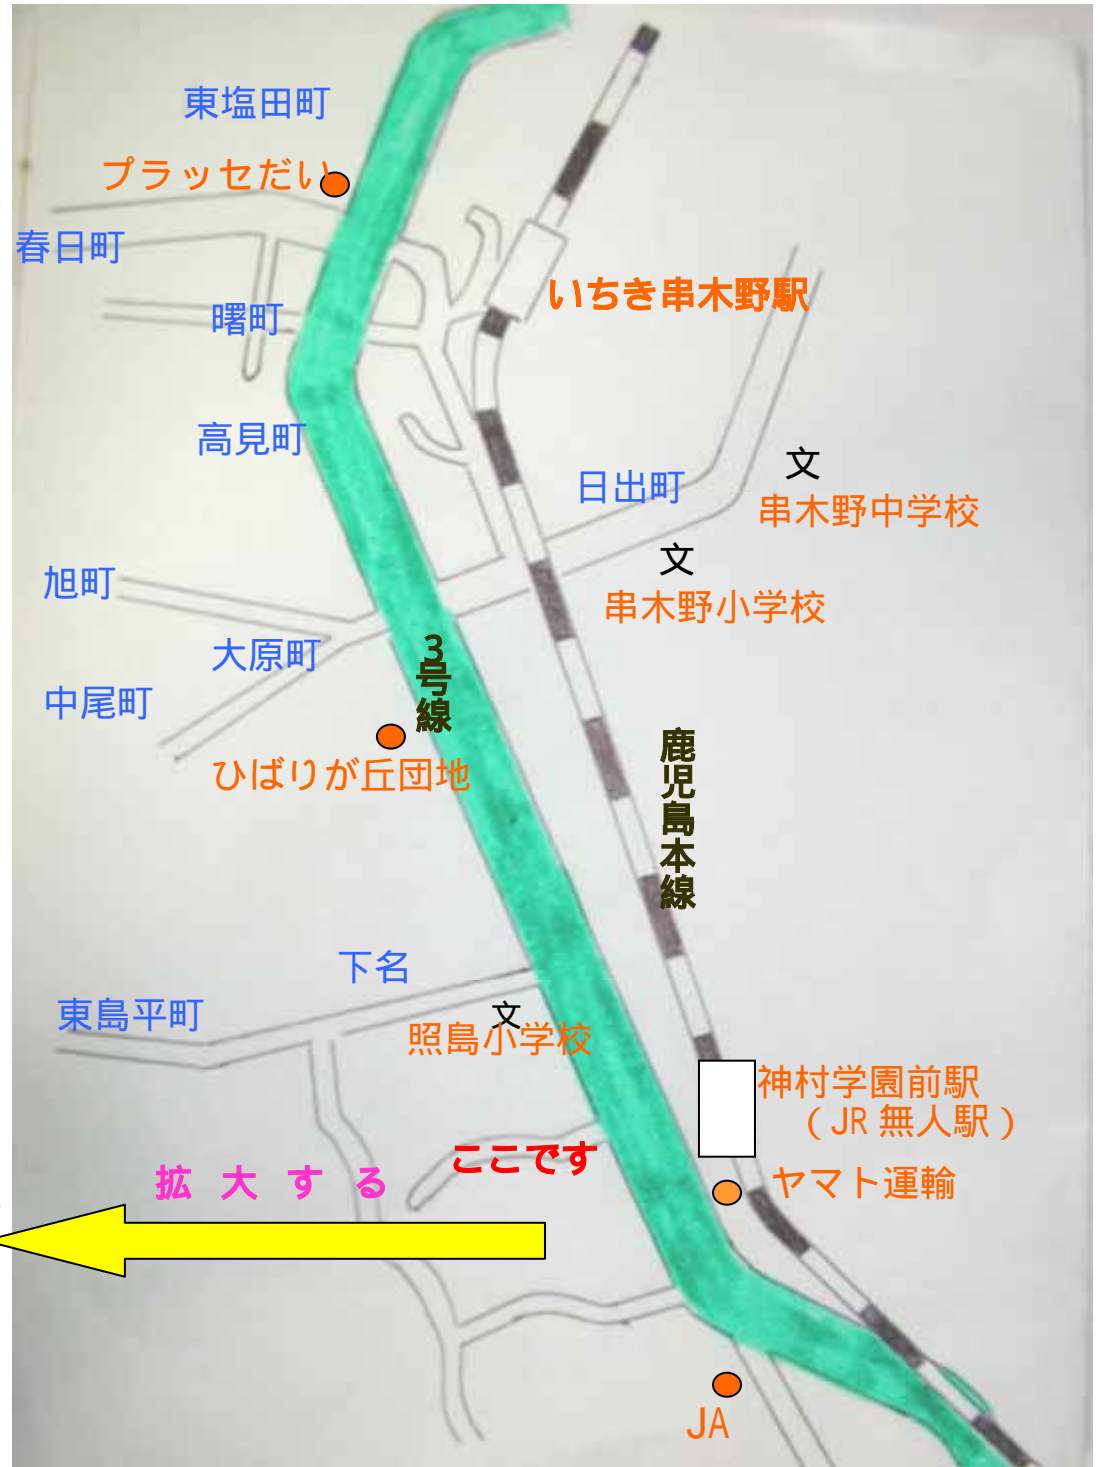

神村学園医療専門学校

神村学園高等部

学園

敷地

学園の看板

ようこそ！！

バス  
駐車場

勘場蒲鉾店

ベスト電器

門

園舎

神村学園附属幼稚園

いちき  
串木野  
市内へ

国道3号線

鹿児島へ

クリーニング店

神村学園前駅

JR 無人駅

とんかつのみその

拡大する  
ここです